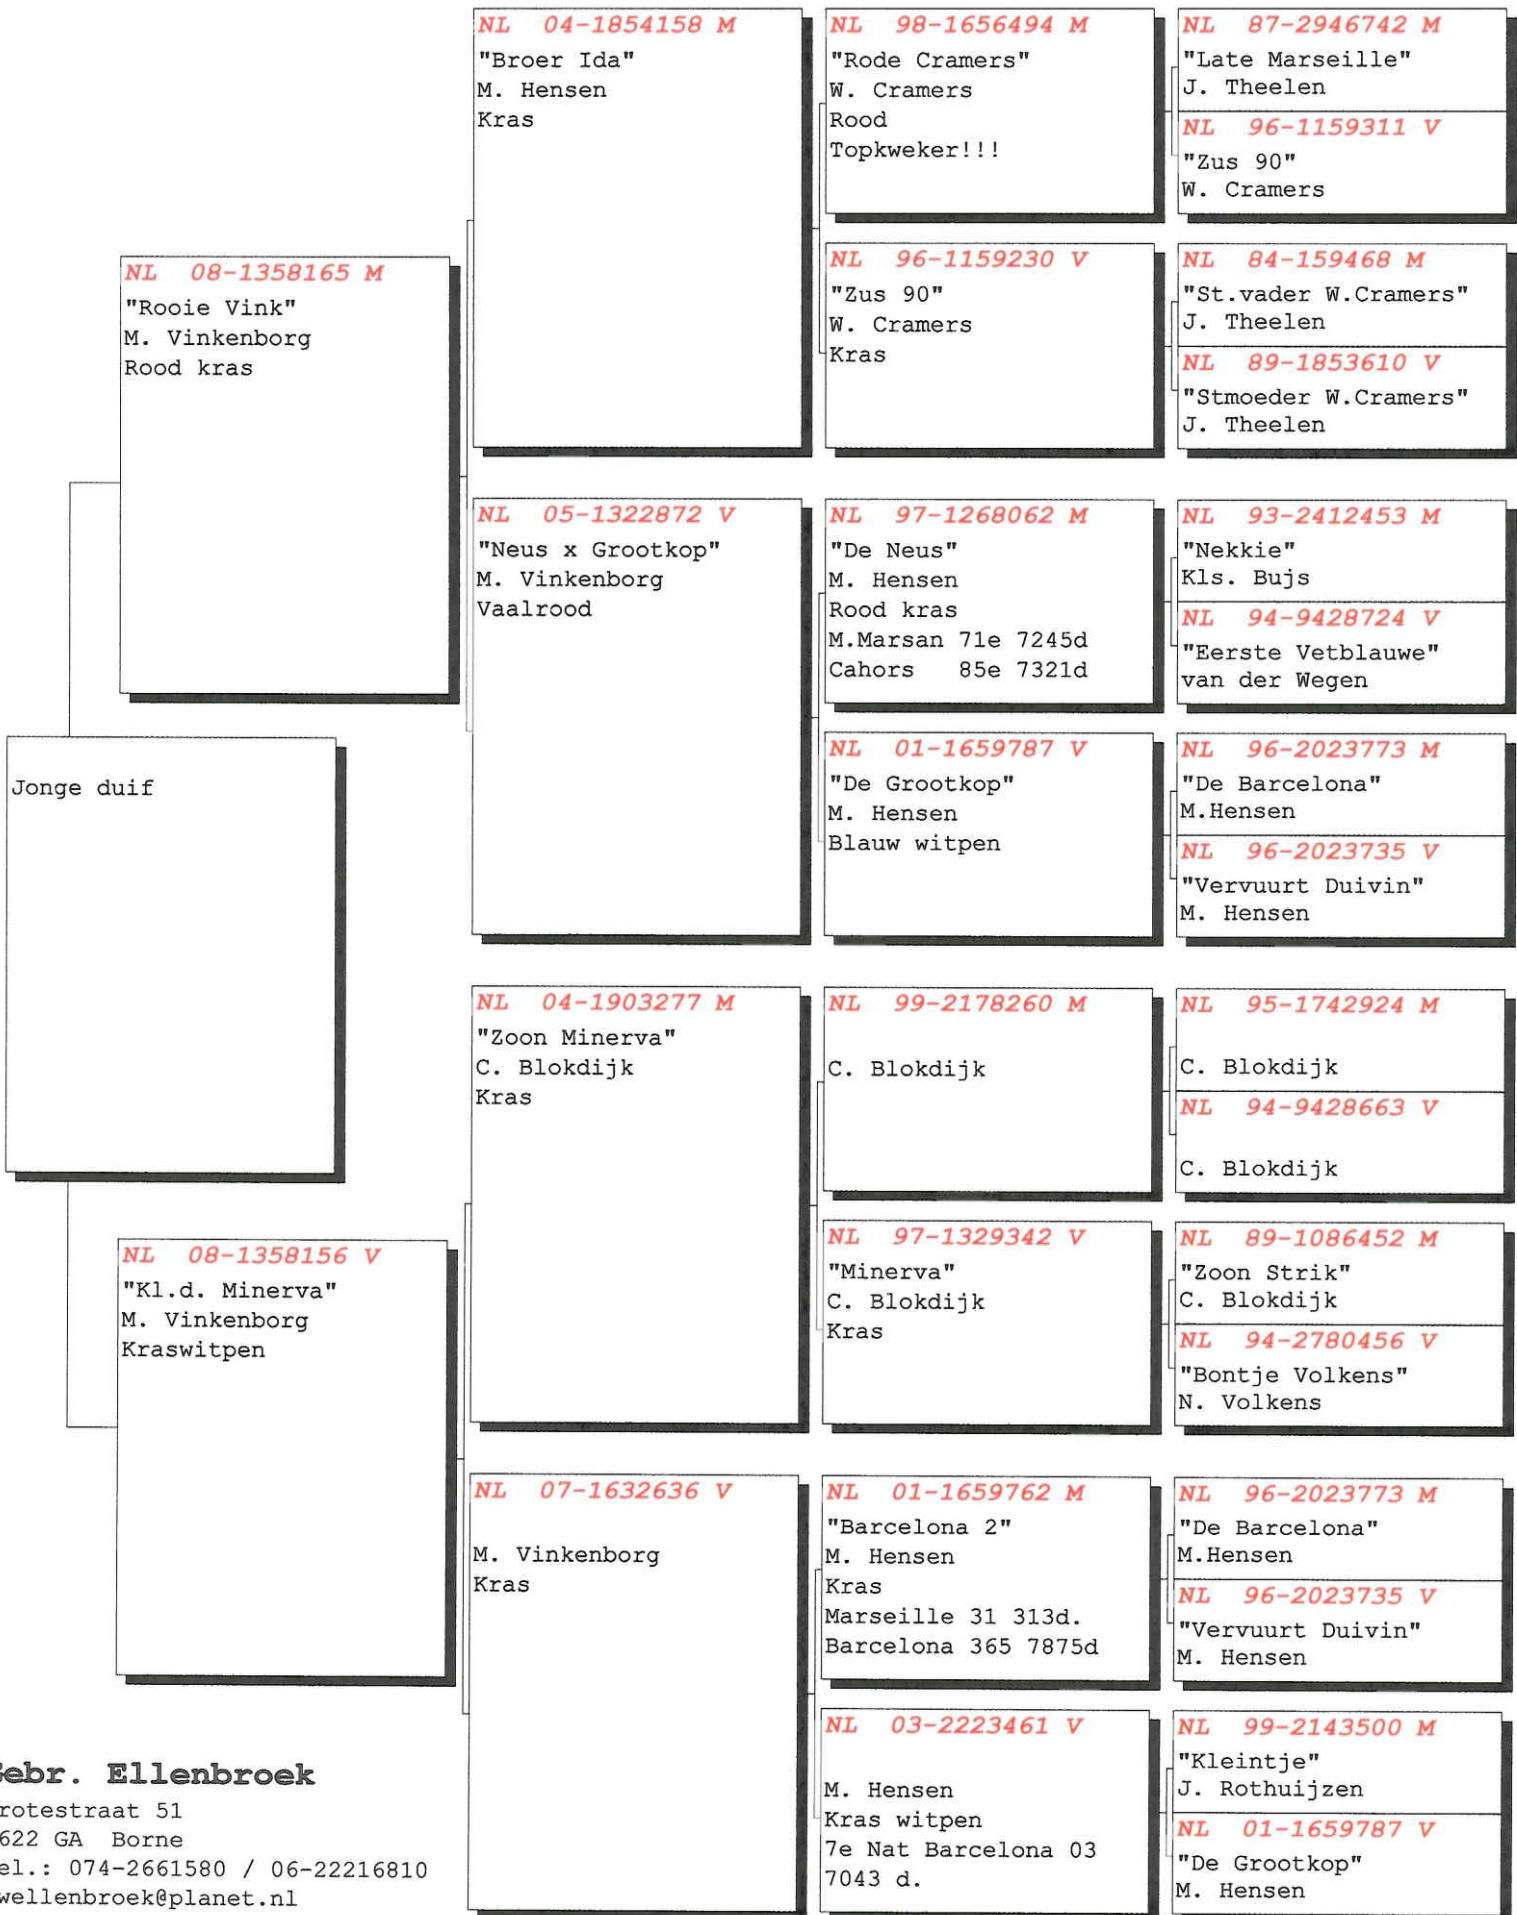

# Pro-forma stamboom Koppel 10

**Gebr. Ellenbroek**

Grotestraat 51  
 7622 GA Borne  
 Tel.: 074-2661580 / 06-22216810  
 fwellenbroek@planet.nl